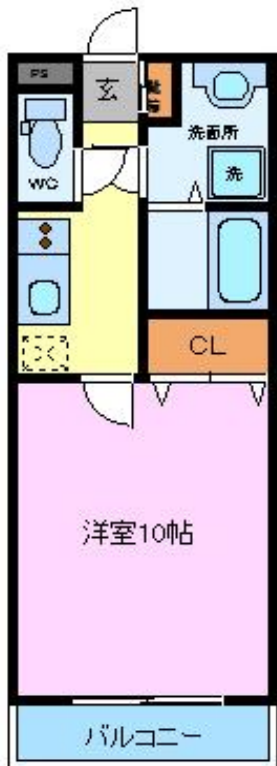

長泉町下土狩
1K

グランチェルト・KⅢ

東海道本線「三島駅」徒歩約7分

49,000円～

★学生さん限定★

(2025年度 空室)

102号室 49,000円 2/28退去予定

105号室 49,000円 3/8退去予定

1階 49,000円

2階 50,000円

3階 51,000円

(角の1号・11号室は+1,000円)

物件概要／契約条件

所在地	〒411-0943 静岡県駿東郡長泉町下土狩89-1	
建物構造	鉄筋コンクリート造	
築年数	平成28年3月	専有面積 約28㎡
礼金	なし	敷金 なし
共益費	3,000円	駐車場 空要確認 5,500円(税込)
備品代	2,000円	水道料 実費
町費	700円	24Hサポート 450円
更新料	16,500円(税込)/2年	
清掃費	家賃1ヶ月分	