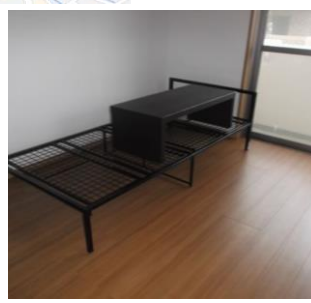

■保証会社・家財保険加入必須
初回保証料50%(学生さん10,000円)
月額保証料1.5% /月額保険料800円
■デジタルロック代3,300円(初回)
■ベッド・テーブル・冷蔵庫付

(設備)

エアコン/追炊き/シャワートイレ/シャン
プードレッサー/TVドアホン/システム
キッチン2口ガスコンロ/防犯カメラ

プロパンガス(静岡ガスエネルギー)

(周辺環境)

- ★コンビニ徒歩約3分
- ★日本大学北口校舎まで徒歩7分
- ★ドラッグストア徒歩約8分
- ★白滝公園徒歩約14分
- ★100円ショップ徒歩15分
- ★マックスバリュート徒歩約15分